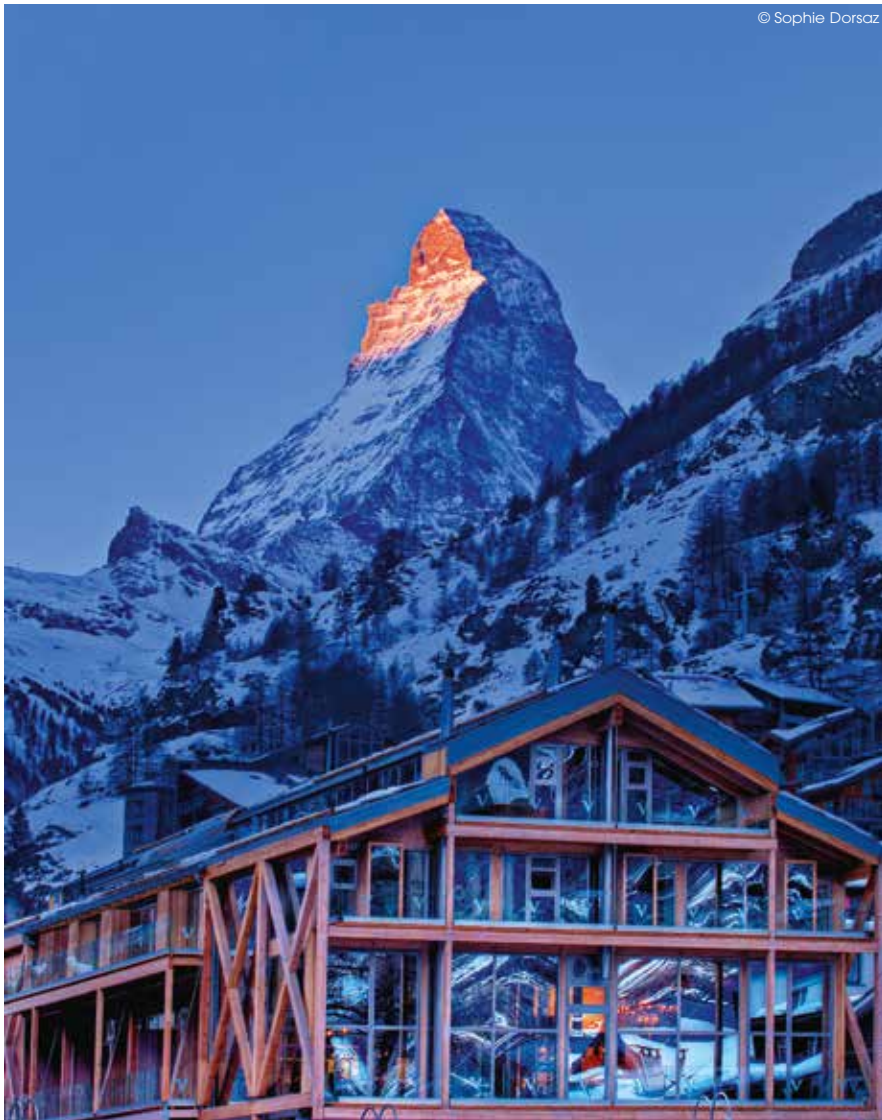

© Sophie Dorsaz