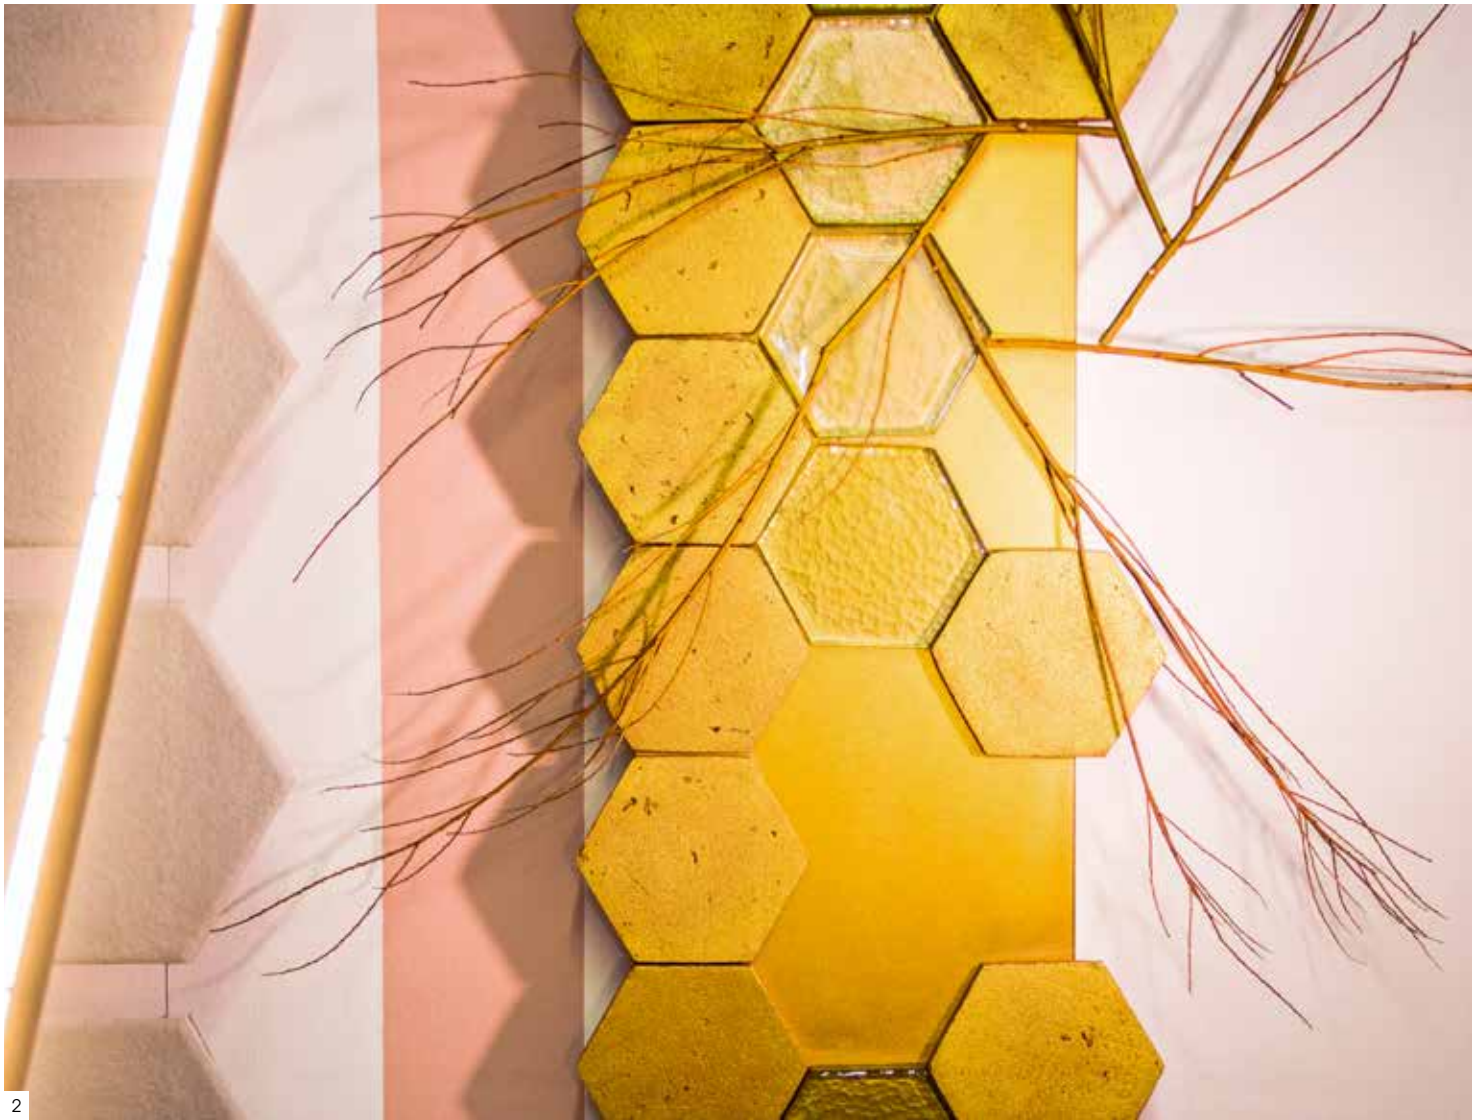

2

TERREAL ITALIA

Strada alla Nuova Fornace - I - 15048 Valenza (AL)

Tel. +39 0131 941739

www.sanmarco.it

■ **Listelli in terracotta Habitat**

1-2 Esempi di applicazioni a parete

3/7 La palette cromatica

3- Oro Brillante

4- Rosa del Deserto

5- Bianco di Carrara

6- Corten

7- Nero Lavico