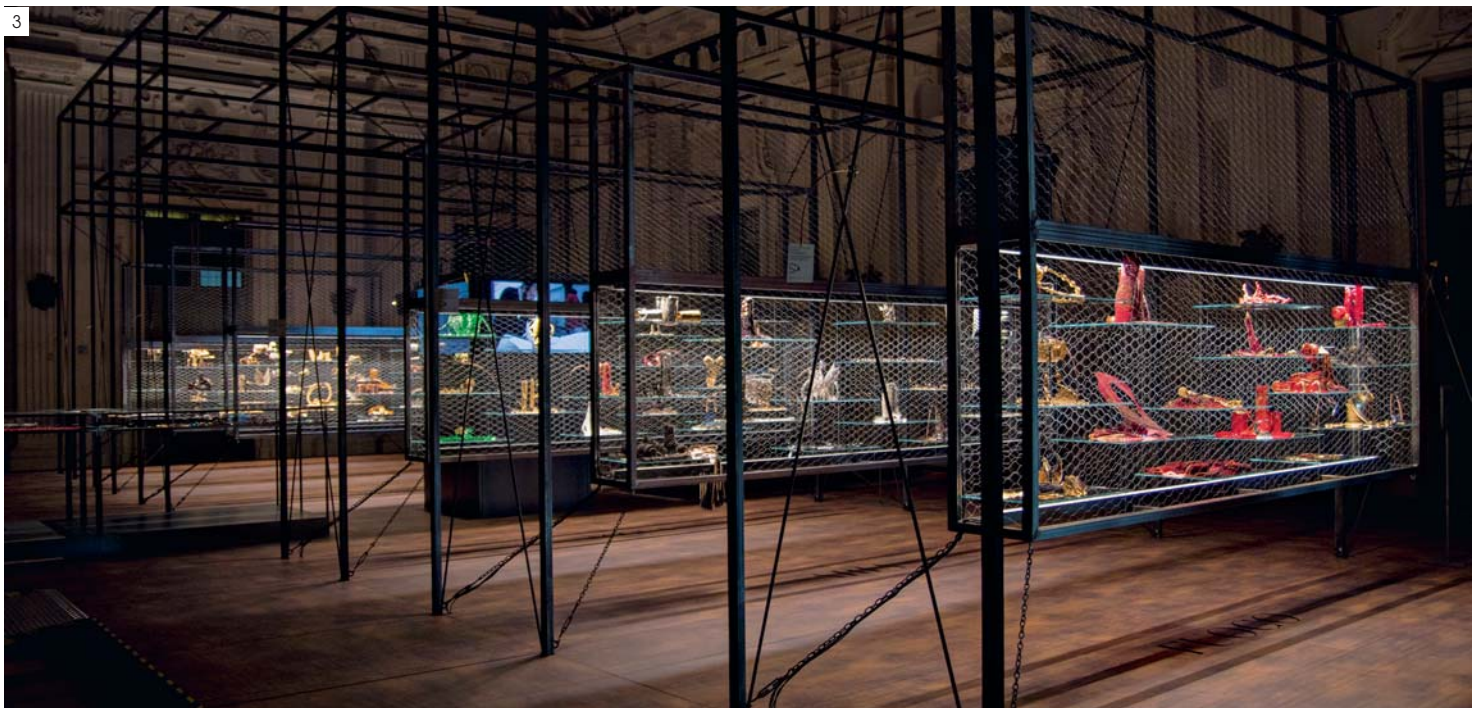

In questo contesto, Ilti Luce propone una vasta scelta sia di apparecchi illuminanti, sia di accessori per il controllo della luce.

Tra le varie proposte di prodotti, la gamma di sistemi lineari a LED offre un'illuminazione funzionale e al tempo stesso decorativa, con

apparecchi di diverse dimensioni che impiegano LED per luce bianca, colorata, RGB e RGBW.

Le dimensioni ridotte dei profili o dei nastri ne garantiscono la massima flessibilità di utilizzo e installazione, con la possibilità di ottenere molteplici effetti illuminanti, quali luce radente, illuminazione diretta, indiretta, illuminazione in ambienti esterni o persino in immersione, grazie alla serie di LED strip flessibili con un indice di protezione (IP) pari a 68, che possono essere installati all'interno di piscine, fontane e di altri luoghi con costante presenza di acqua.

I sistemi lineari sono dotati di schermi o resine di protezione che possono essere trasparenti o opali. Questi ultimi permettono una distribuzione omogenea della luce, garantendo così non solo un'adeguata illuminazione, ma anche un effetto luminoso piacevole ed elegante.

Le linee di luce a LED diventano esse stesse parte integrante dell'architettura in cui sono inserite, e grazie al loro ingombro ridotto