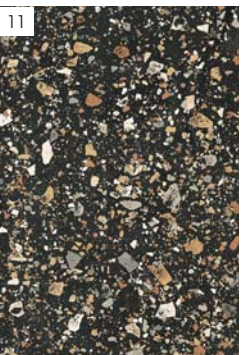

1

VENICE VILLA

PAVIMENTO DI TRADIZIONE

La tradizione del terrazzo alla veneziana affonda le sue radici nel mondo antico e ha trovato la sua massima espressione formale a Venezia nel XVI secolo, affermandosi come una delle creazioni più originali della scuola artigianale italiana. Questa classica pavimentazione è la fonte di ispirazione di Venice Villa, collezione in gres porcellanato presentata da FMG Fabbrica Marmi e Graniti all'ultima edizione del Cersaie a Bologna. Con Venice Villa il terrazzo rivive in un prodotto che riprende e ripropone la caratteristica estetica del seminato in graniglia di marmo, la sua ricchezza e vivacità cromatica, associate alle proprietà del gres a tutta massa in termini di durata, resistenza, facilità di posa, di manutenzione e pulizia. Pensata per essere applicata in contesti commerciali e residenziali, Venice Villa viene proposta in tre finiture - naturale, levigata e strutturata - ed è disponibile in molteplici formati standard, quadrati e rettangolari (120x60, 60x60, 60x30, 20x20 cm, con spessore 10 mm); un'ampia

gamma di dimensioni che permette di rivestire agevolmente sia gli spazi più piccoli sia superfici di ampia metratura. La collezione si distingue per la ricchezza di cromie disponibili, che variano da tonalità più delicate quali Ivory, Silver, Zinc, White e Beige, a tinte più decise quali Graphite, Earth e Grey; a queste si aggiungono le tonalità Green, Pink, Coral, Yellow e Blue, impreziosite con graniglie brillanti e disponibili su richiesta per progetti speciali.