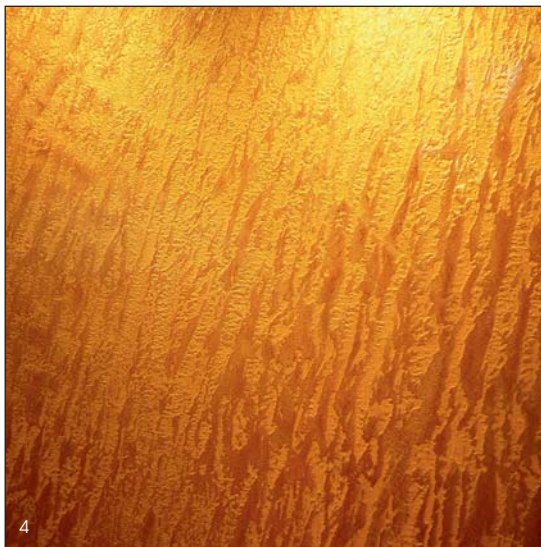

RESINS RESINE DECORATIVE PER PARETI E PAVIMENTI DECORATIVE RESINS FOR WALLS AND FLOORS

La divisione decorativi di Ivas - Metropolis, Paints for Lifestyle by Ivas - progetta e produce pitture, cicli decorativi e finiture in resina che nelle cromie e negli effetti materici si ispirano agli esterni metropolitani. Le pitture e resine Metropolis costituiscono dei veri e propri elementi di arredo e di design, sono materie, colori e riflessi capaci di arricchire gli spazi con vitalità, dinamismo e personalità.

All'interno della gamma proposta da Metropolis, Resins è la linea di resine decorative che permettono di realizzare soluzioni coordinate tra pavimento e parete dando vita ad ambienti omogenei e fortemente connotati, in linea con le più moderne tendenze di interior design.

Costituite esclusivamente da prodotti all'acqua, ecocompatibili ed esenti da solventi, le resine poliuretaniche Metroresin sono proposte in quattro colori base, ognuno dei quali è declinato in otto variazioni cromatiche che permettono di realizzare infinite combinazioni ed effetti decorativi lasciando il massimo spazio alla creatività.

Helsinki, variazioni di blu, richiama alla mente i paesaggi ghiacciati e ricchi di luce del Nord Europa; Manchester, variazioni di grigio,

rende omaggio al mondo e alla forza dell'industria, alle atmosfere che caratterizzano molti paesaggi urbani d'Oltremarica; Marrakech sprigiona calore e vivacità attraverso le sfumature del rosso; Miami è il bianco della luce, del lusso e dell'eleganza.