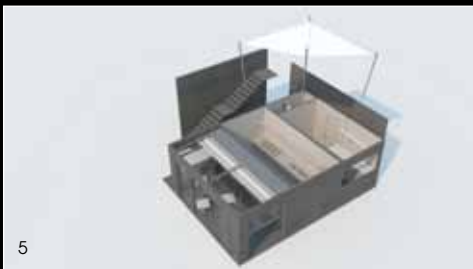

Designed by architect practice Uainot, Shape is Corradi's new modular system.

Prefabricated and assembled on site, Shape has been designed with the commercial and professional market in mind.

The five, 6x5 m, basic modules - Hospitality, Business, Lab, Utility, and Dehors - can be mixed and matched to cater for all spatial and functional requirements, including multiple level layouts.

The system's steel frame rests on adjustable supports, ensuring the solidity and aesthetic of a permanent masonry construction but with all the advantages of swift assembly, removal or changes of modular components. The infills provide excellent thermal insulation and soundproofing. Panels can be clad in either recyclable, reconstituted Twinson wooden slats (in taupe, black, grey or beige) made of untreated wood and PVC, ceramic (Marazzi's Pietra Serena coloured Evolution tiles), frosted or clear tempered glass, or painted perforated metal sheet (in green or white/yellow COR10 colours).

Weather-proof, low-maintenance, anti-seismic compliant materials have been used throughout.

Shape comes with all necessary plant and equipment, flooring, false ceilings and lighting.

When installed outdoors, the basic Shape modules can accommodate components of all other Corradi collections, such as awnings, the Impact® motorized roof system, the Ermetika® vertical closure system, and sliding glass doors.

Entirely made in Italy, the Shape modular system provides modern, stylish and flexible solutions to top-end business requirements.

5

7

■ RENDERING DELL'ESPLOSO ASSONOMETRICO E AMBIENTAZIONE
EXPLODED AXONOMETRIC VIEW AND SETTING RENDERING

5-6 VERSIONE CON RIVESTIMENTO IN CERAMICA
CERAMIC CLAD VERSION