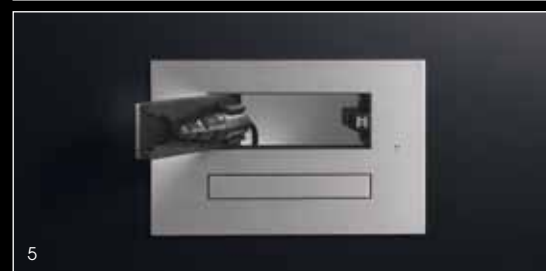

CEA DESIGN
Strada Cartigliana, 125/C
I - 36061 Bassano del Grappa (VI)
Tel. +39 0424 572309
Fax +39 0424 573121
E-mail: info@ceadesign.it
www.ceadesign.it