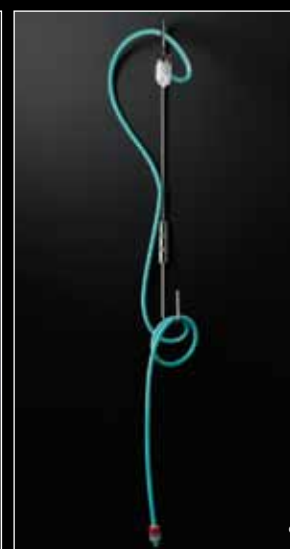

CEA DESIGN
Strada Cartigliana, 125/C
I - 36061 Bassano del Grappa (VI)
Tel. +39 0424 572309
Fax +39 0424 573121
E-mail: info@ceadesign.it
www.ceadesign.it