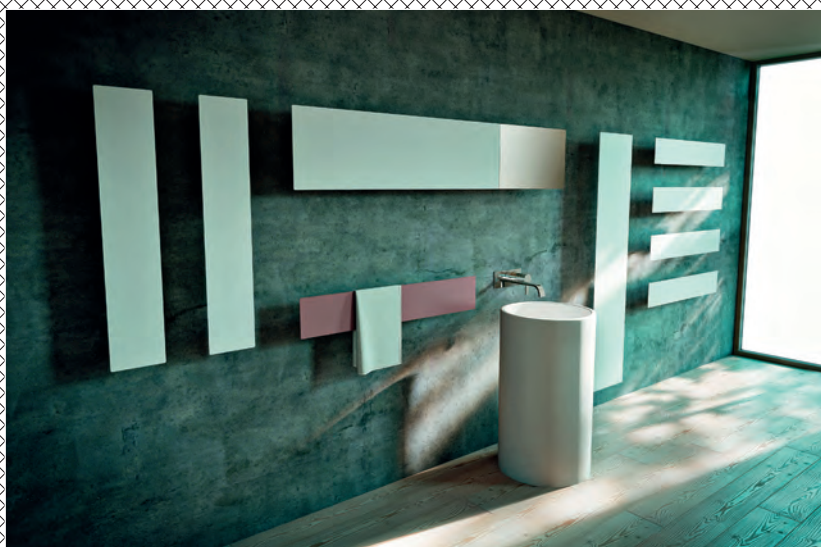

Linearità delle geometrie e modularità caratterizzano il progetto di Tavola e Tavoletta, elementi per l'arredobagno disegnati per Antrax da Andrea Crosetta.

Le due piastre radianti rettangolari in alluminio hanno uno spessore di 4 mm e sono state pensate per essere inserite in diversi contesti, soprattutto nel settore contract, adattandosi alle esigenze degli spazi senza rinunciare alla resa estetica e all'aspetto funzionale.

Disponibile nei formati 171 x 35 cm e 201 x 35 cm, Tavola può essere installato in posizione orizzontale o verticale secondo la configurazione preferita. È disponibile nella versione completamente liscia o con un intaglio laterale, che consente di utilizzarlo come porta accappatoio; la stessa funzione può essere svolta applicando sulla superficie un supporto apposito. È possibile accessoriare la piastra con uno specchio, anch'esso dello spessore di 4 mm, realizzando un unico elemento continuo che enfatizza la funzione di arredo di Tavola.

Tavoletta nasce come accessorio di Tavola ed è disponibile nella larghezza di 18 cm con altezze di 40/60/80/100 cm; può fungere da porta salviette o porta accappatoio, svolgendo inoltre la funzione scaldante nella versione con piastra elettrica a basso consumo.

Installato in sequenza all'interno di un ambiente di piccole dimensioni, può sopperire in maniera autonoma alle esigenze di riscaldamento del bagno.

ANTRAX IT
Via Boscalto, 40
I - 31023 Resana (TV)
Tel. +39 0423 7174
Fax +39 0423 717474
www.antrax.it